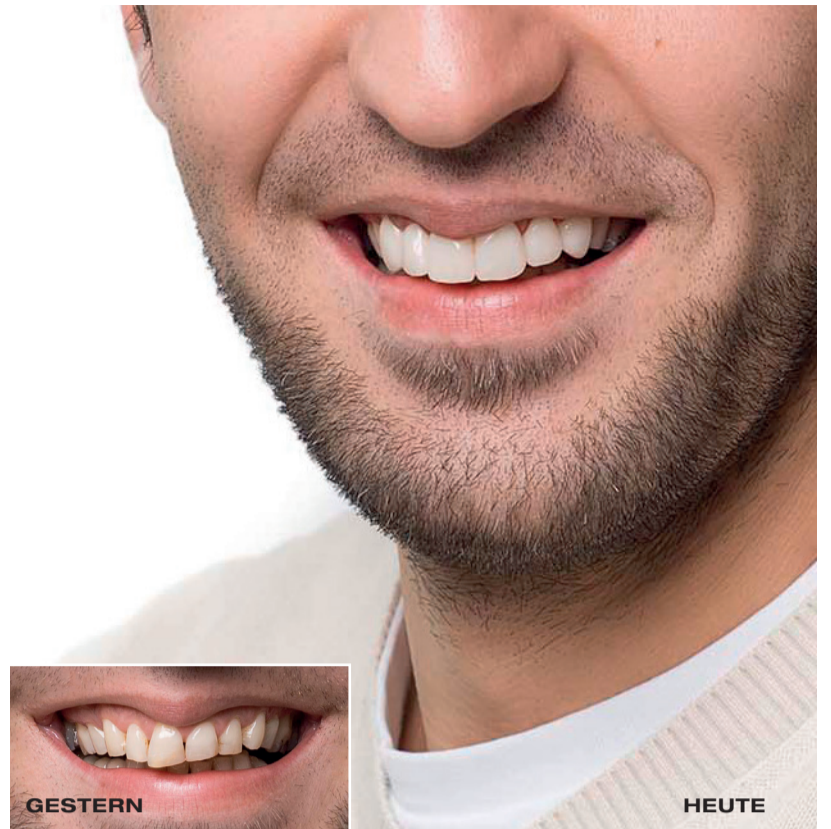

shaping the future of dentistry

edelweiss
DENTISTRY

817011 / 2019-11

edelweiss
DENTISTRY

shaping the future of dentistry

Natürlich Schön Natürlich Selbstbewusst

edelweiss dentistry engagiert sich dafür, dass Sie sich glücklicher und gesünder fühlen, indem wir Ihnen ein natürlich schönes, langanhaltendes und selbstbewusstes Lächeln schenken.

Durch den Gebrauch modernster Technik haben wir das führende Sortiment an innovativen und ästhetischen Dentalprodukten kreiert.

Bio-Ästhetik & Funktion in nur einer Sitzung

edelweiss VENEERS (= Verblendschalen) werden durch die Verwendung von neuesten Technologien erstellt, welche uns erlauben die Essenz des natürlichen Zahnes einzufangen und nachzubilden. Unsere stabilen und ästhetischen VENEERS geben Ihnen ein strahlendes und langanhaltendes Lächeln.

Ein Ungleichgewicht zwischen den Zähnen und dem Biss kann oft zu Beschwerden führen. Wir haben eine Auswahl an Kronen und Brücken, die Ihnen helfen eine gesunde Balance zu erhalten, indem die Beschwerden beseitigt werden und Ihr orales Gesundheitsniveau verbessert wird.